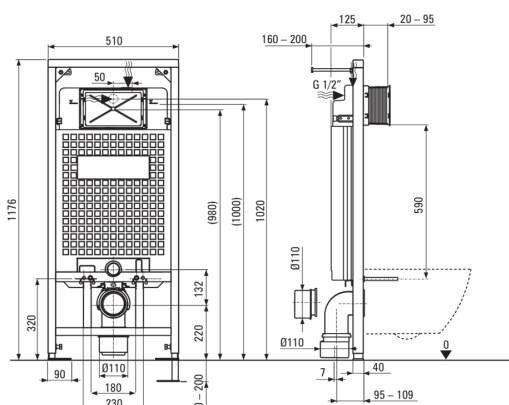

PEONIA

Set WC, îngropat

Codul produsului: CDES6ZPW

Culoarea: cromat, alb

Cadru wc îngropat

Reglarea înălțimii cadrului [mm]	200
Capacitatea rezervorului [l]	9
Evacuare dublă [l]	3/6
Conceput pentru un cadru ușor	Da
Conceput pentru instalare în fața unui perete portant	Da
Robinet de conexiune g1/2"	Da
Evacuare și umplere silențioase	Da
Distanța șuruburilor de montare 180 mm și 230 mm	Da

Vas wc

Finisaj	cromat, alb
Tip	montare pe perete
Tipul bordurii	fără bordură
Piese îngropate	Da

Capac wc

Capac wc cu închidere lentă	Da
Capac wc delicat	Da
Balamale cromate	Da
Detășare rapidă a capacului	Da
Antibacterian	Da

Butoane pentru cadru

Finisaj	cromat
Tipul suprafeței	luciu
Tipul butonului	dublu

Caracteristici:

- Ceramică solidă și rezistentă care nu își pierde proprietățile după o folosință îndelungată
- Conceput pentru instalare cu un cadru încastrat mecanic cu supapă de evacuare de 3/6 l
- În cazul coloanelor de susținere pneumatice este necesar un orificiu suplimentar pentru limitarea debitului de apă.
- Cuvă fără bordură pentru curățare și igienizare ușoară
- Buton dublu, care permite reglarea volumului de apă folosit
- Sistem de instalare cu elemente de fixare mascate
- Agent de curățare special, sigur pentru suprafețele curățate
- Capac de WC cu închidere lentă